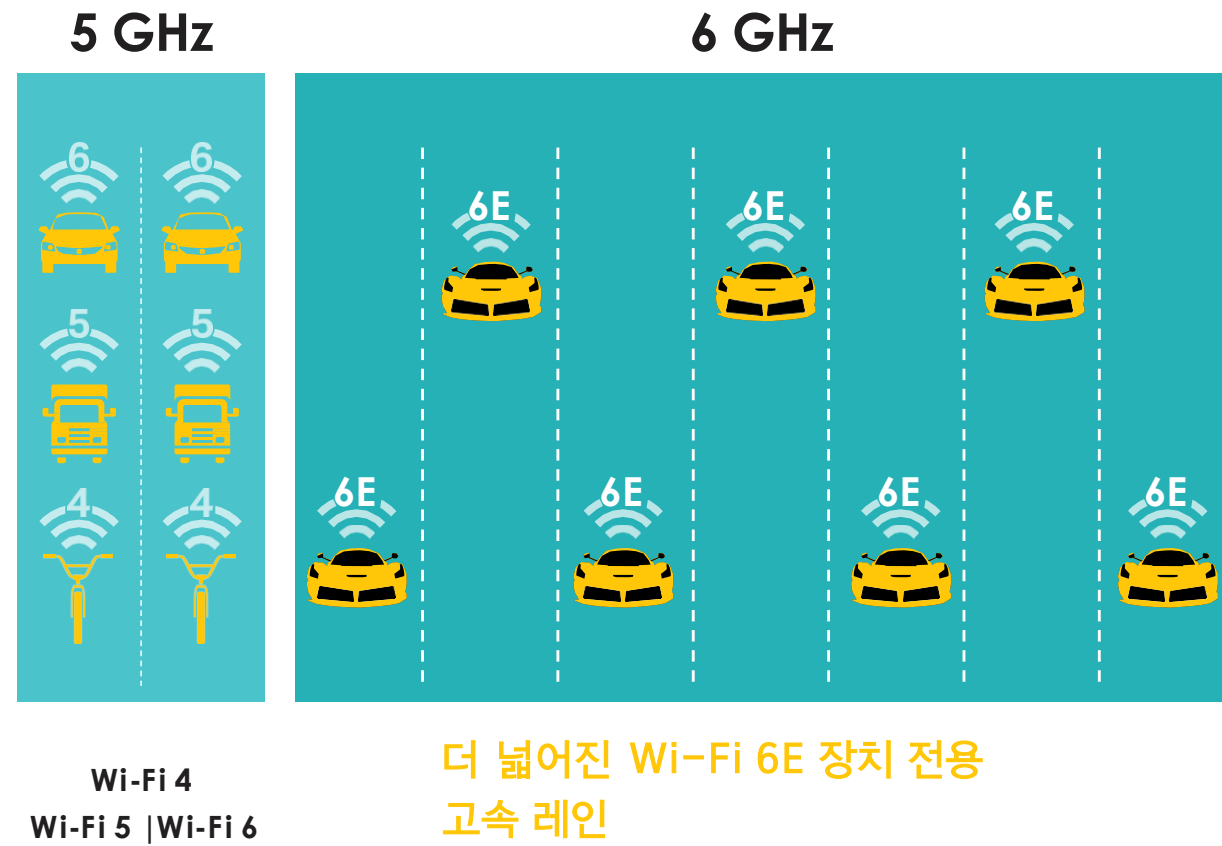

AXE5400

트라이밴드 Wi-Fi 6E 공유기

더 빠르게. 더 넓게. 더 안전하게.

Archer AXE75

 최대 5400 Mbps의 초고속 Wi-Fi †

 광범위한 커버리지 6개의 고성능 안테나

 1.7GHz 쿼드 코어 CPU로 강력한 처리

6E Wi-Fi 6E 그린필드 6 GHz 대역

제품 특징

Wi-Fi 6E = Wi-Fi 6E의 독보적인 발전

최상의 고속 연결

더 빠른 Wi-Fi에 연결하며 새로운 6 GHz 밴드는 7개의 160 MHz 채널을 부가적으로 사용할 만큼 넓어 대역폭 경쟁과 속도 저하를 방지합니다.

혼잡 없이 정확한 네트워크

Wi-Fi 6E 장치 전용인 6 GHz 대역은 기존 장치와의 혼잡을 제어하며 가장 최신의 Wi-Fi를 언제든지 사용할 수 있습니다.