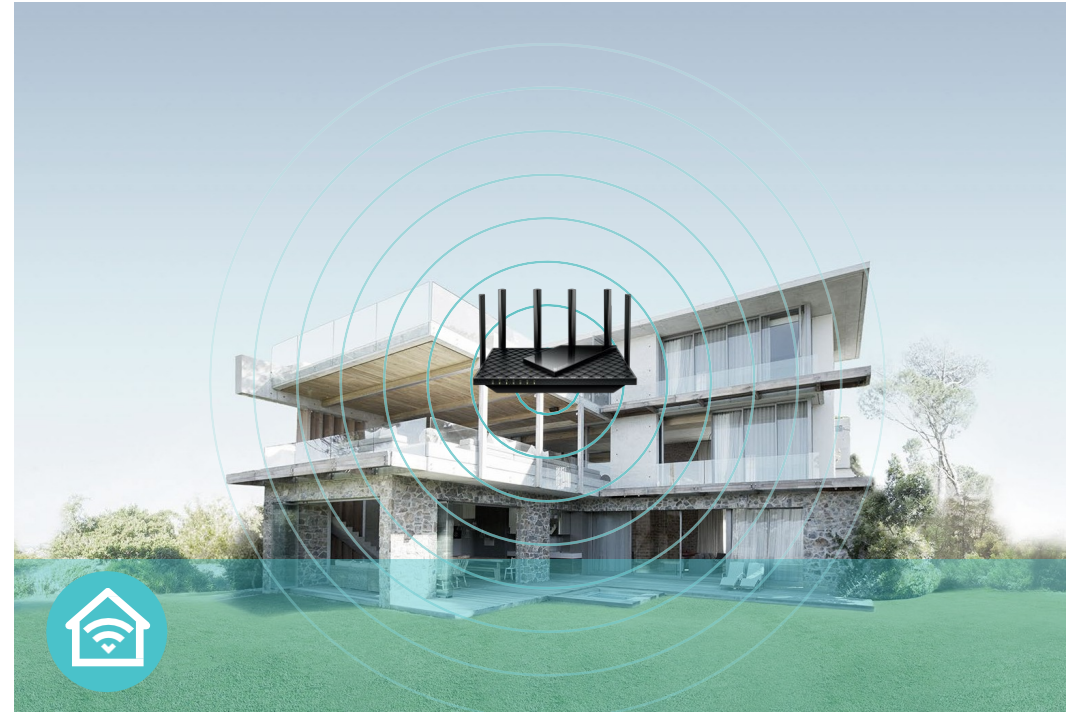

체계적인 보고서 제공

제공되는 통합 네트워크 통계자료와 인사이트로 가정 네트워크에 대해 더 구체적으로 파악할 수 있습니다.

제품 특징

유연한 통합 홈 Wi-Fi

OneMesh™는 단일 Wi-Fi 이름을 사용하여 완벽한 커버리지의 메시 네트워크를 구축하는 가장 간단한 방법입니다. OneMesh™ 범위 확장기를 Archer AX75에 연결하면 안정적인 네트워크 신호를 찾기 위한 더 이상의 시간 낭비를 할 필요가 없습니다.

Wi-Fi 범위

- 광범위한 Wi-Fi 범위 - 6개의 하이게인 외부 안테나로 Wi-Fi 신호를 집안 곳곳에 전달하여 안정적이고 효율적인 네트워크 연결 상태를 유지합니다
- 빔포밍 기술 - Wi-Fi 신호를 개별 장치에 집중시켜 더욱 강력한 연결 상태를 보장합니다
- 원활한 OneMesh 네트워크 - 끊김이나 지연 없이 신호 간 중앙 집중식 패널을 사용하여 전체 네트워크를 관리합니다