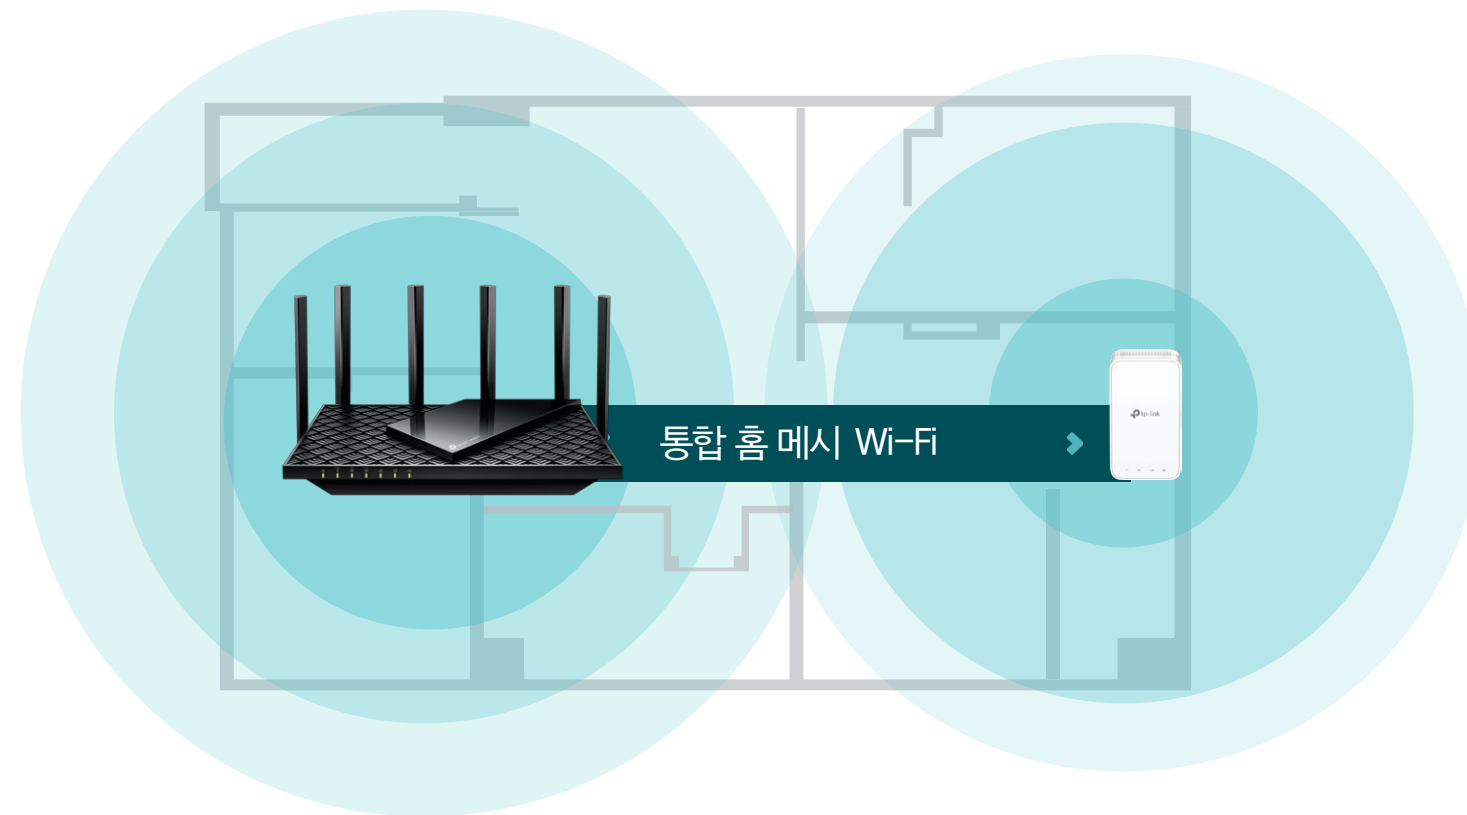

제품 특징

유연한 통합 홈 Wi-Fi

OneMesh™는 단일 Wi-Fi 이름을 사용하여 완벽한 커버리지의 메시 네트워크를 구축하는 가장 간단한 방법입니다. OneMesh™ 범위 확장기를 Archer AX75에 연결하면 안정적인 네트워크 신호를 찾기 위한 더 이상의 시간 낭비를 할 필요가 없습니다.