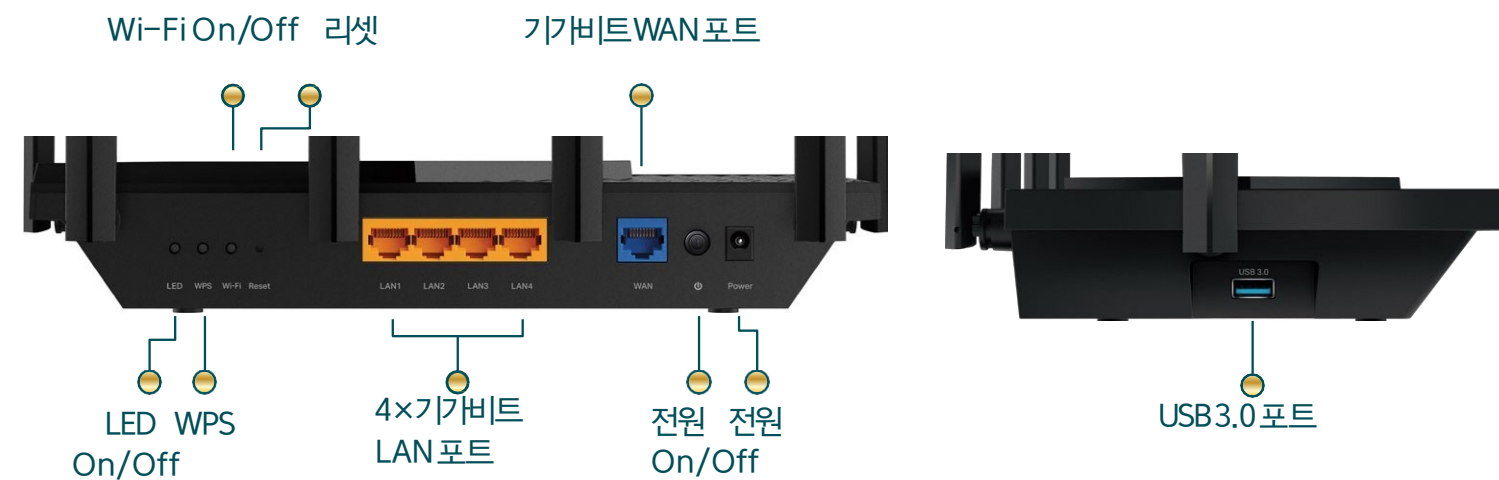

간편한 공유

- USB 포트 - 외부 저장 장치를 연결하여 파일, 사진 및 비디오를 빠르게 공유합니다
- 빌트인 미디어 서버 - 네트워크의 모든 장치에서 음악 재생, 비디오 및 사진 감상이 가능합니다

제품 사양

무선

- 표준: IEEE 802.11ax/ac/n/a 5 GHz, IEEE 802.11ax/n/b/g 2.4 GHz
- WiFi 속도: 2402 Mbps (6 GHz) + 2402 Mbps (5 GHz) + 574 Mbps (2.4 GHz)†
- WiFi 범위: 6개 고성능 안테나, 빔포밍
- WiFi 처리량: 트라이 밴드, OFDMA, Airtime Fairness, DFS, 6개 스트림
- 작동 모드: 공유기 모드, 액세스 포인트 모드
- 빔포밍 : 2.4GHz/5GHz/6GHz 3dBm

하드웨어

- 프로세서: 1.7 GHz 쿼드 코어 CPU
- 이더넷 포트: 1개기가비트 WAN 포트, 4개기가비트 LAN 포트
- USB 지원: 1개 USB 3.0 포트
- 버튼: LED On/Off 버튼, WPS 버튼, Wi-Fi On/Off 버튼, 리셋 버튼, 전원 On/Off 버튼
- 전력: 12V/2.5A

보안

- WiFi 암호화: WPA, WPA2, WPA3, WPA/WPA2-Enterprise (802.1x)
- Network 보안: SPI 방화벽, 액세스 컨트롤, IP & MAC 바인딩, 응용 프로그램 계층 게이트웨이, HomeShield 보안
- 게스트 네트워크: 1개6 GHz 게스트 네트워크, 1개5 GHz 게스트 네트워크, 1개2.4 GHz 게스트 네트워크
- VPN 서버: OpenVPN, PPTP, L2TP VPN 서버
- VPN 클라이언트: OpenVPN, PPTP, L2TP VPN 클라이언트